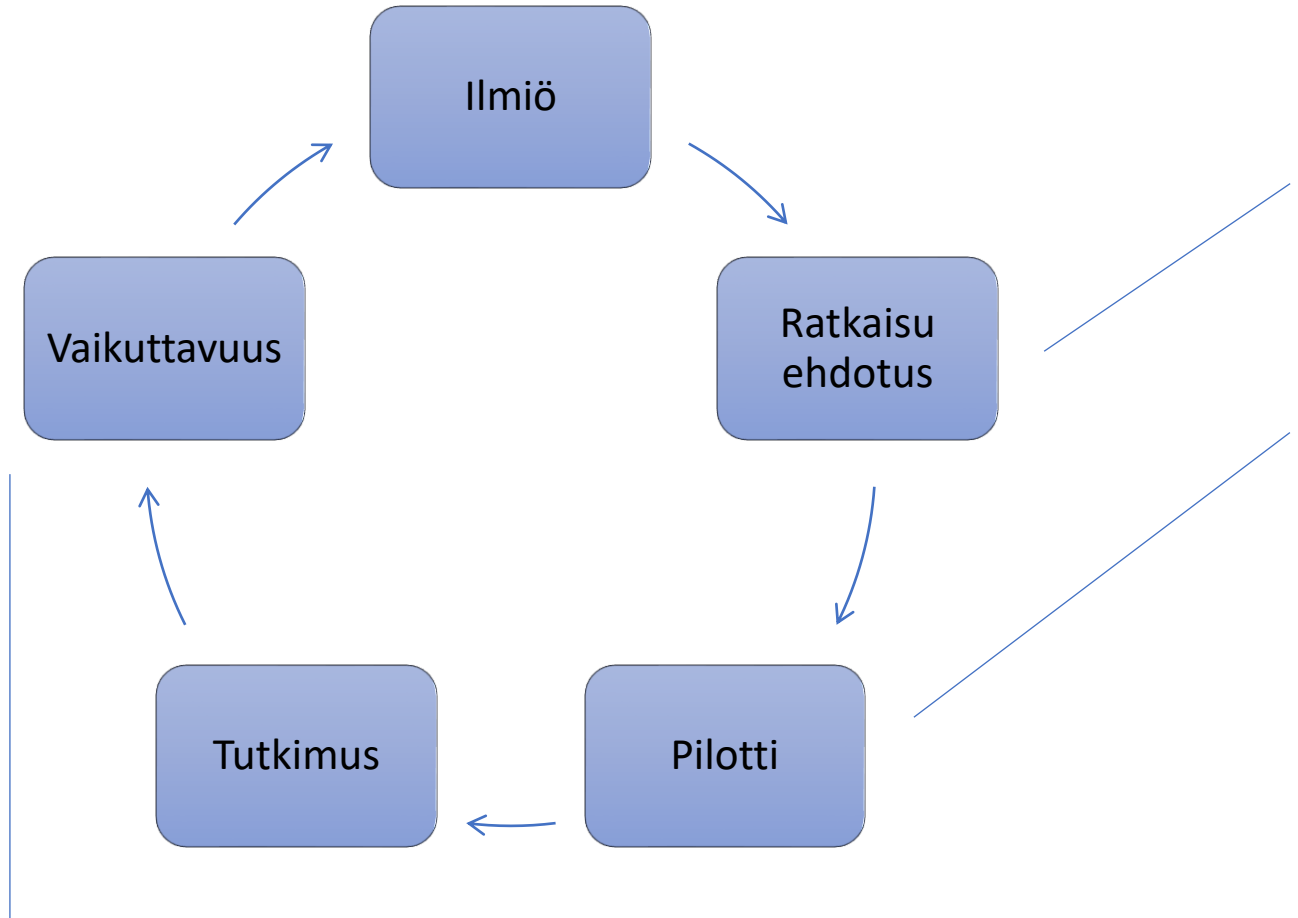

- **Yhteisövaikuttavuus** (collective impact) teoreettisena viitekehyksenä lapsi ja perhepalveluiden, sivistys- ja varhaiskasvatuspalveluiden sekä kolmannen sektorin palveluiden yhteistoiminnan kehittämisessä
- Näyttöön perustuvan **LP- palvelumallin implementointi** kehitysympäristöihin, palveluihin ja 3. sektorille
- Perhekeskusten ja Lapsiperheiden palveluohjauksen (**yhden puhelun periaate**) kehittäminen vastaamaan perheiden ja ammattilaisten lisätuen tarpeisiin matalalla kynnyksellä ja oikea-aikaisesti
 - Rakennetaan moniammatillisessa yhteistyössä tarvittavat palvelupolut
- **Ilmiöiden tarkastelu**
 - Palvelujärjestelmän haavoittuvuuksien/ vahvuuksien tunnistaminen → systeminen ymmärrys ja tarpeisiin reagointi
- Oppii, kerää tietoa ja palautetta → **tiedolla johtaminen**
- **Jatkuva vuorovaikutus** muiden toimijoiden ja kentän välillä

Kuvitus: Elise Röhula

Organisoituminen / ilmiön tunnistaminen & reagointi

Ilmiö: Lapsen aggressiivinen käytös koulussa

Ennaltaehkäisevä toimintamalli ja kriisitilanteiden toimintamallit kouluun/varhaiskasvatukseen