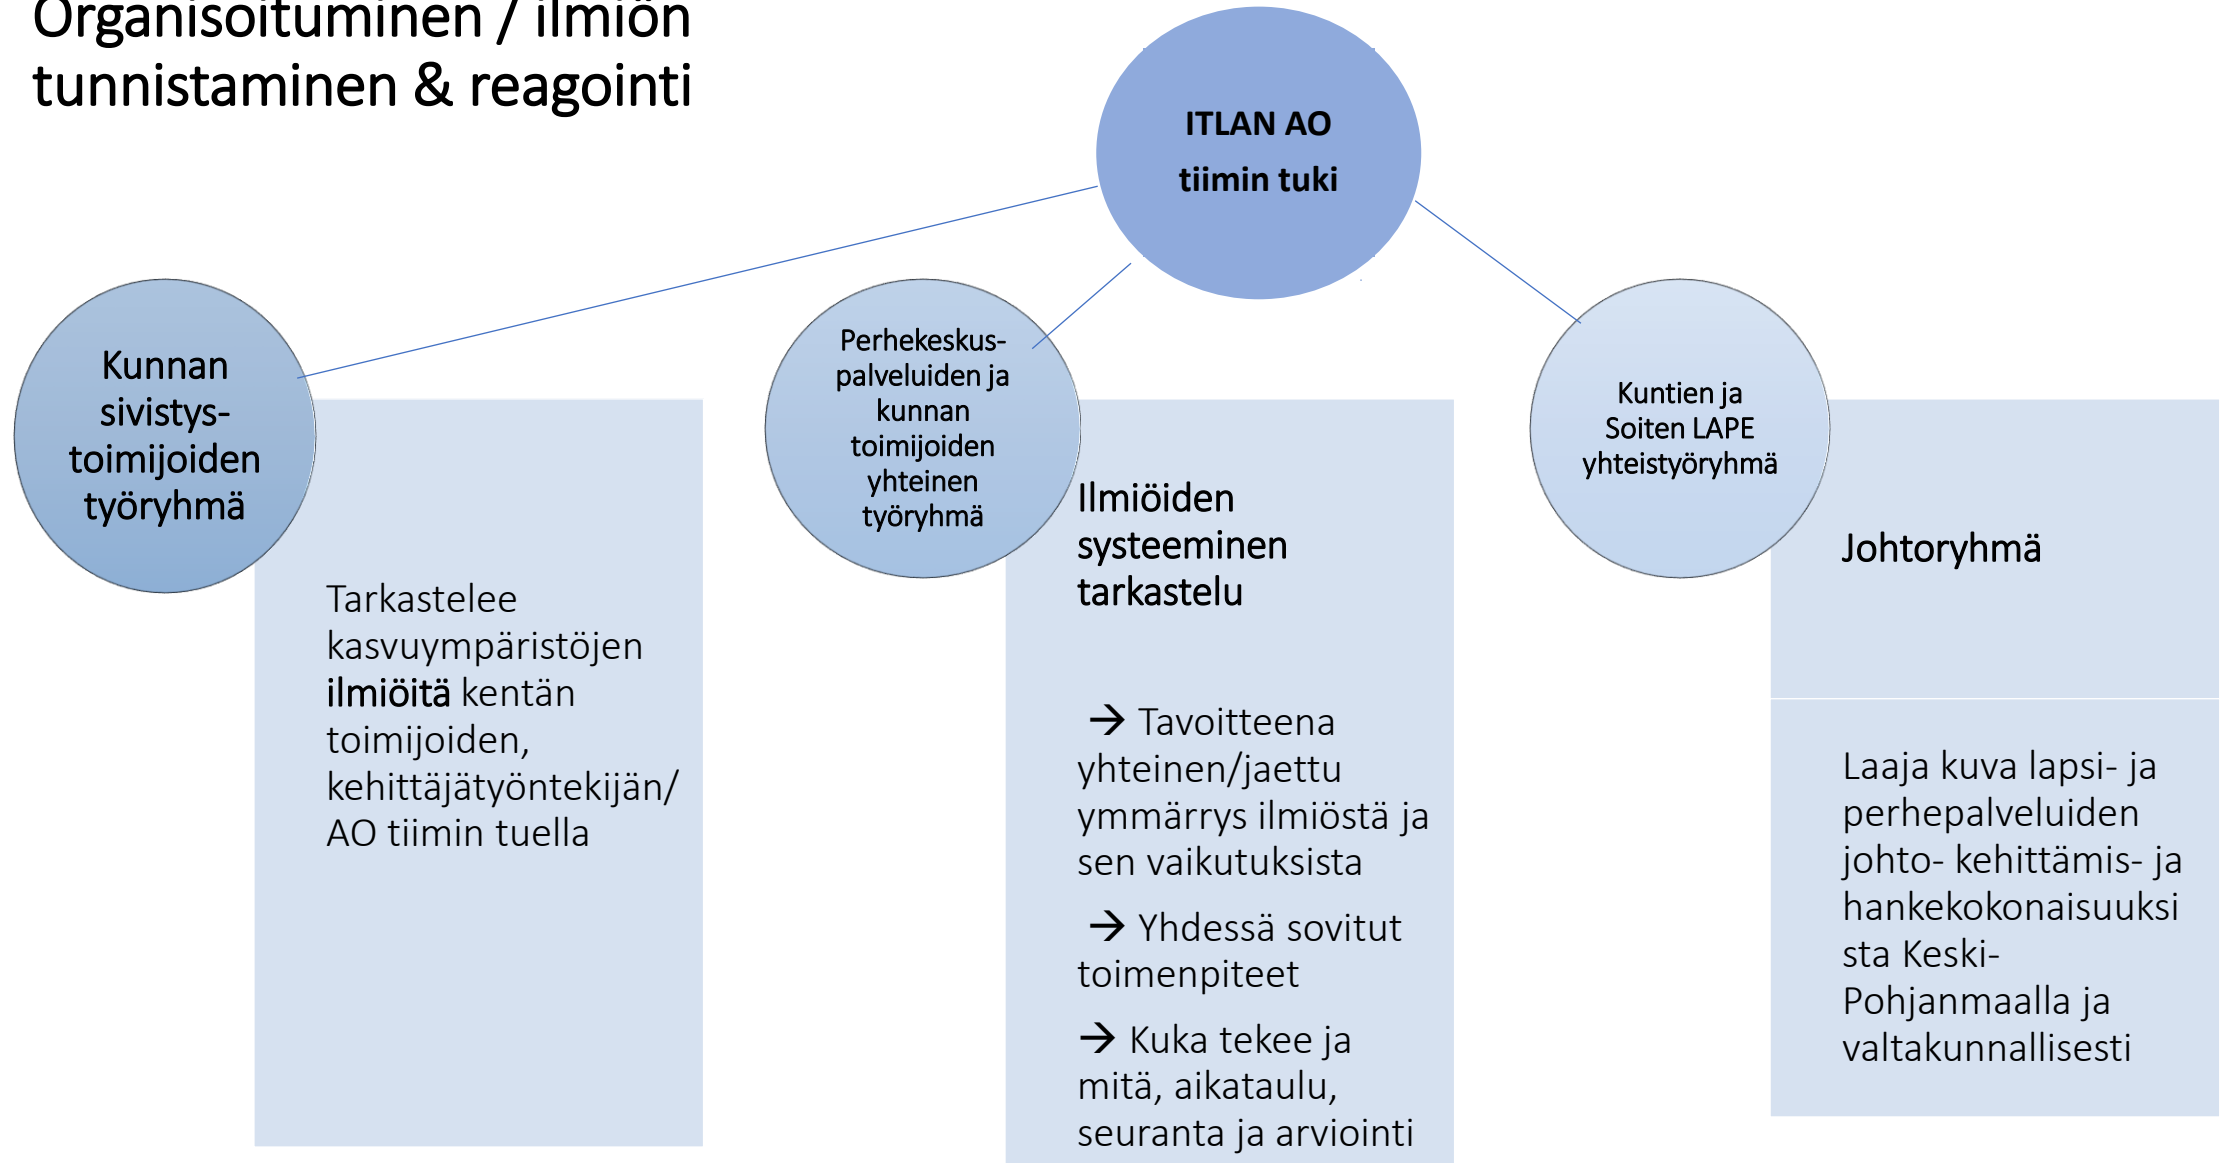

Itla Lapsuuden
rakentajat,
Alueellinen
oppimisverkosto &
Keski-Pohjanmaa/
Soite
kehittämisyhteistyö

itla

Visio: Lasten ja perheiden hyvä arki, jota lasten ja perheiden palvelujärjestelmä tukee.

Strategia:

- **Yhteisövaikuttavuus** (collective impact) teoreettisena viitekehyksenä lapsi ja perhepalveluiden, sivistys- ja varhaiskasvatuspalveluiden sekä kolmannen sektorin palveluiden yhteistoiminnan kehittämisessä
- Näyttöön perustuvan **LP- palvelumallin implementointi** kehitysympäristöihin, palveluihin ja 3. sektorille
- Perhekeskusten ja Lapsiperheiden palveluohjauksen (**yhden puhelun periaate**) kehittäminen vastaamaan perheiden ja ammattilaisten lisätuen tarpeisiin matalalla kynnyksellä ja oikea-aikaisesti
 - Rakennetaan moniammatillisessa yhteistyössä tarvittavat palvelupolut
- **Ilmiöiden tarkastelu**
 - Palvelujärjestelmän haavoittuvuuksien/ vahvuuksien tunnistaminen → systeminen ymmärrys ja tarpeisiin reagointi
- Oppii, kerää tietoa ja palautetta → **tiedolla johtaminen**
- **Jatkuva vuorovaikutus** muiden toimijoiden ja kentän välillä

Kuvitus: Elise Röhula

Organisoituminen / ilmiön tunnistaminen & reagointi

Ilmiö: Lapsen aggressiivinen käytös koulussa

Ennaltaehkäisevä toimintamalli ja kriisitilanteiden toimintamallit kouluun/varhaiskasvatukseen